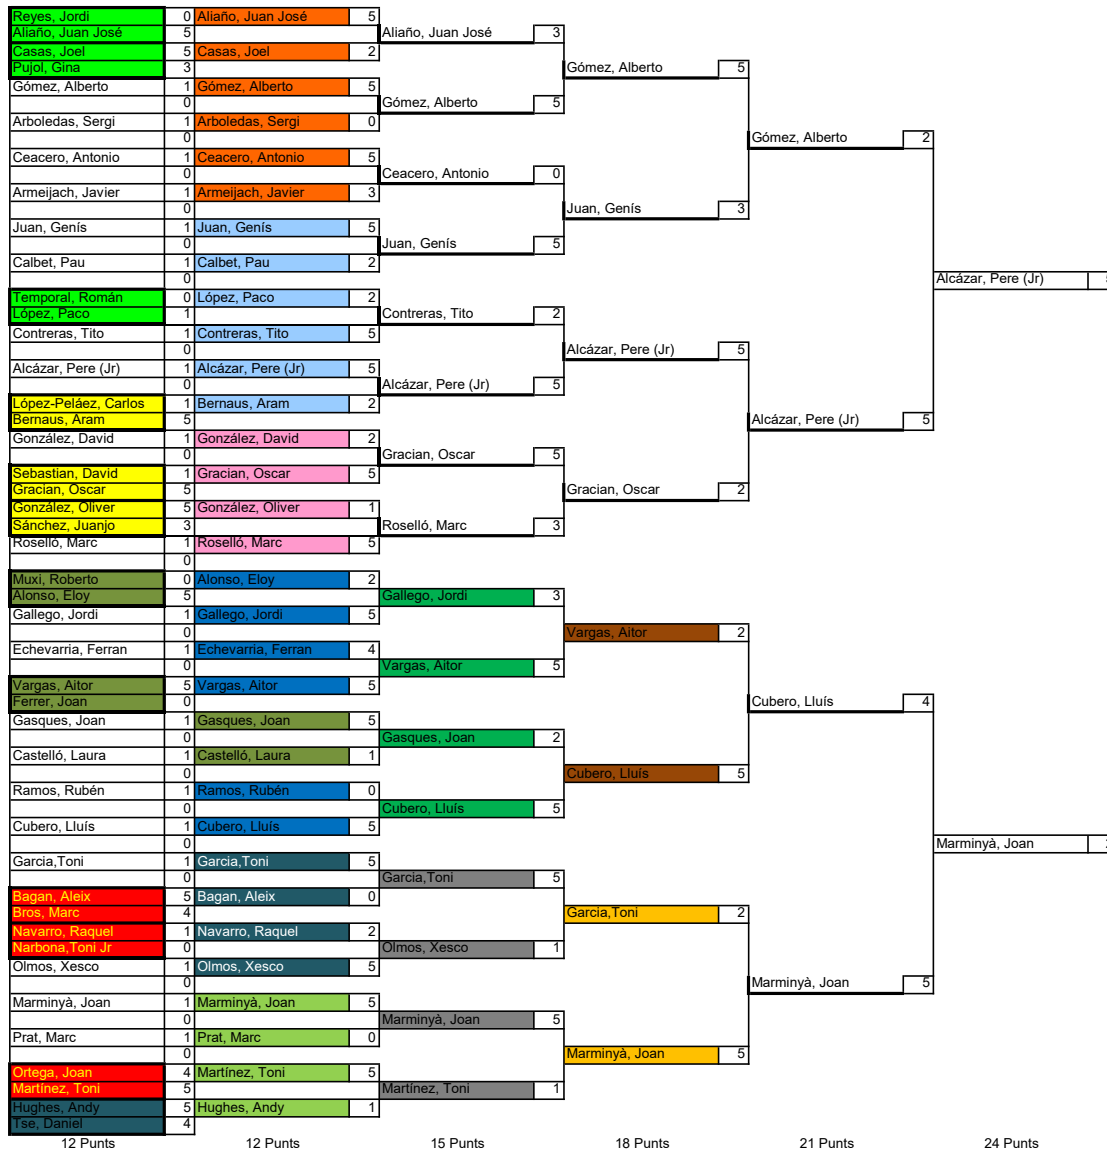

# PROVA II RANQUING ÚNIC

24/03/2024

EL CIERVO  
DOLMEN POOL  
TOT PADEL

C/ Viladomat, 26 Sabadell  
Ctra. de Terrassa, 278 Sabadell  
C/ De Finisterre, 13 Terrassa

4

GUANYADOR

**Alcázar, Pere (Jr)**

Np Toni Narbona  
Np Roman Temporal

Colors El Ciervo	Colors Dolmen	Colors Tot Padel	
[Green]	[Green]	[Green]	= 11:00 h
[Yellow]	[Blue]	[Blue]	= 12:15 h
[Orange]	[Green]	[Green]	= 13:30 h
[Light Blue]	[Brown]	[Brown]	= 14:45 h
[Pink]	[Grey]	[Grey]	= 16:00 h
[White]	[White]	[White]	=

**PUNTUALITAT: EL JUGADOR/A QUE NO ESTIGUI PRESENT A LA TAULA COM A MAXIM 15 MINUTS DESPRES DE SER CRIDAT SERA DESQUALIFICAT.**